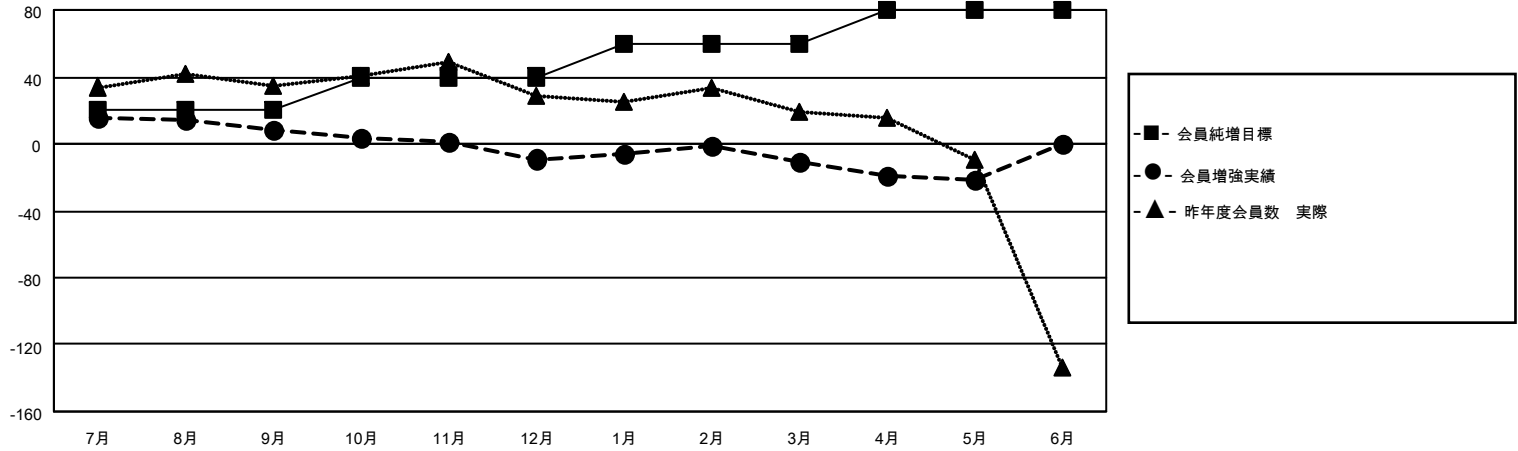

MONTHLY MEMBERSHIP PROGRESS REPORT

地域 JAPAN

District 333 A

Results as of: 5/31/2021

クラブ			
結果：2020-2021			
四半期	新クラブ目標	新クラブ	解散クラブ
7月/8月/9月	1	0	1
10月/11月/12月	0	0	0
1月/2月/3月	0	0	0
4月/5月/6月	0	0	0

名			
結果：2020-2021			
四半期	会員純増目標	会員増強実績	退会者(転籍を含む)実際
7月/8月/9月	20	59	51
10月/11月/12月	20	28	43
1月/2月/3月	20	37	39
4月/5月/6月	20	12	22

新クラブ目標及び実績累計

会員目標及び実績累計

解散クラブ: 1	50 CLUBS OF 72 一名以上の新会員を登録	男女別 男性 2,316 (84.93%) 女性 411 (15.07%)
退会者 物故会員 24 クラブ解散 13 その他 118 合計 155	会員累計データを見るには、ここをクリック	世帯主/家族会員合計 458 国際会費半額の家族会員 228