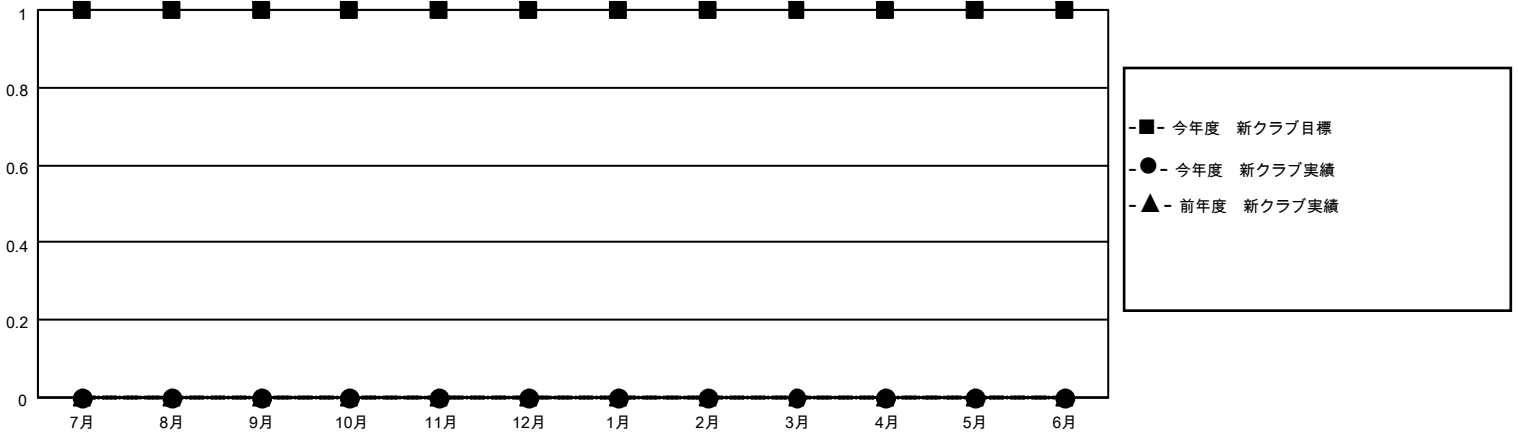

MONTHLY MEMBERSHIP PROGRESS REPORT

地域 JAPAN

District 333 A

Results as of: 5/31/2021

クラブ			
結果：2020-2021			
四半期	新クラブ目標	新クラブ	解散クラブ
7月/8月/9月	1	0	1
10月/11月/12月	0	0	0
1月/2月/3月	0	0	0
4月/5月/6月	0	0	0

名			
結果：2020-2021			
四半期	会員純増目標	会員増強実績	退会者(転籍を含む)実際
7月/8月/9月	20	59	51
10月/11月/12月	20	28	43
1月/2月/3月	20	37	39
4月/5月/6月	20	12	22

新クラブ目標及び実績累計

会員目標及び実績累計

解散クラブ: 1	50 CLUBS OF 72 一名以上の新会員を登録	男女別 男性 2,316 (84.93%) 女性 411 (15.07%)
退会者 物故会員 24 クラブ解散 13 その他 118 合計 155	会員累計データを見るには、ここをクリック	世帯主/家族会員合計 458 国際会費半額の家族会員 228